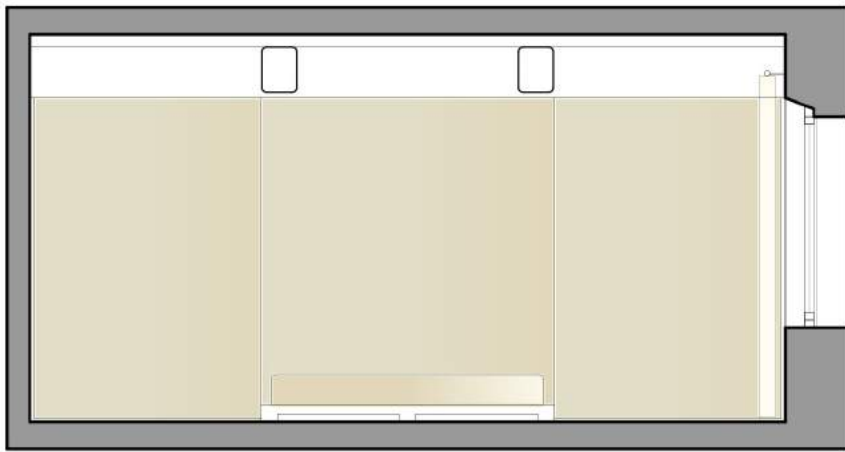

FLEXFORM - Thomas

FLOS - Stilo

KNOLL - Tulip di Saarinen

FLOS - Archimoon soft F/T

MOROSO - Arond the roses

MOROSO - Fjord

PIANTA scala 1:50

ORIZZONTI - Andaman