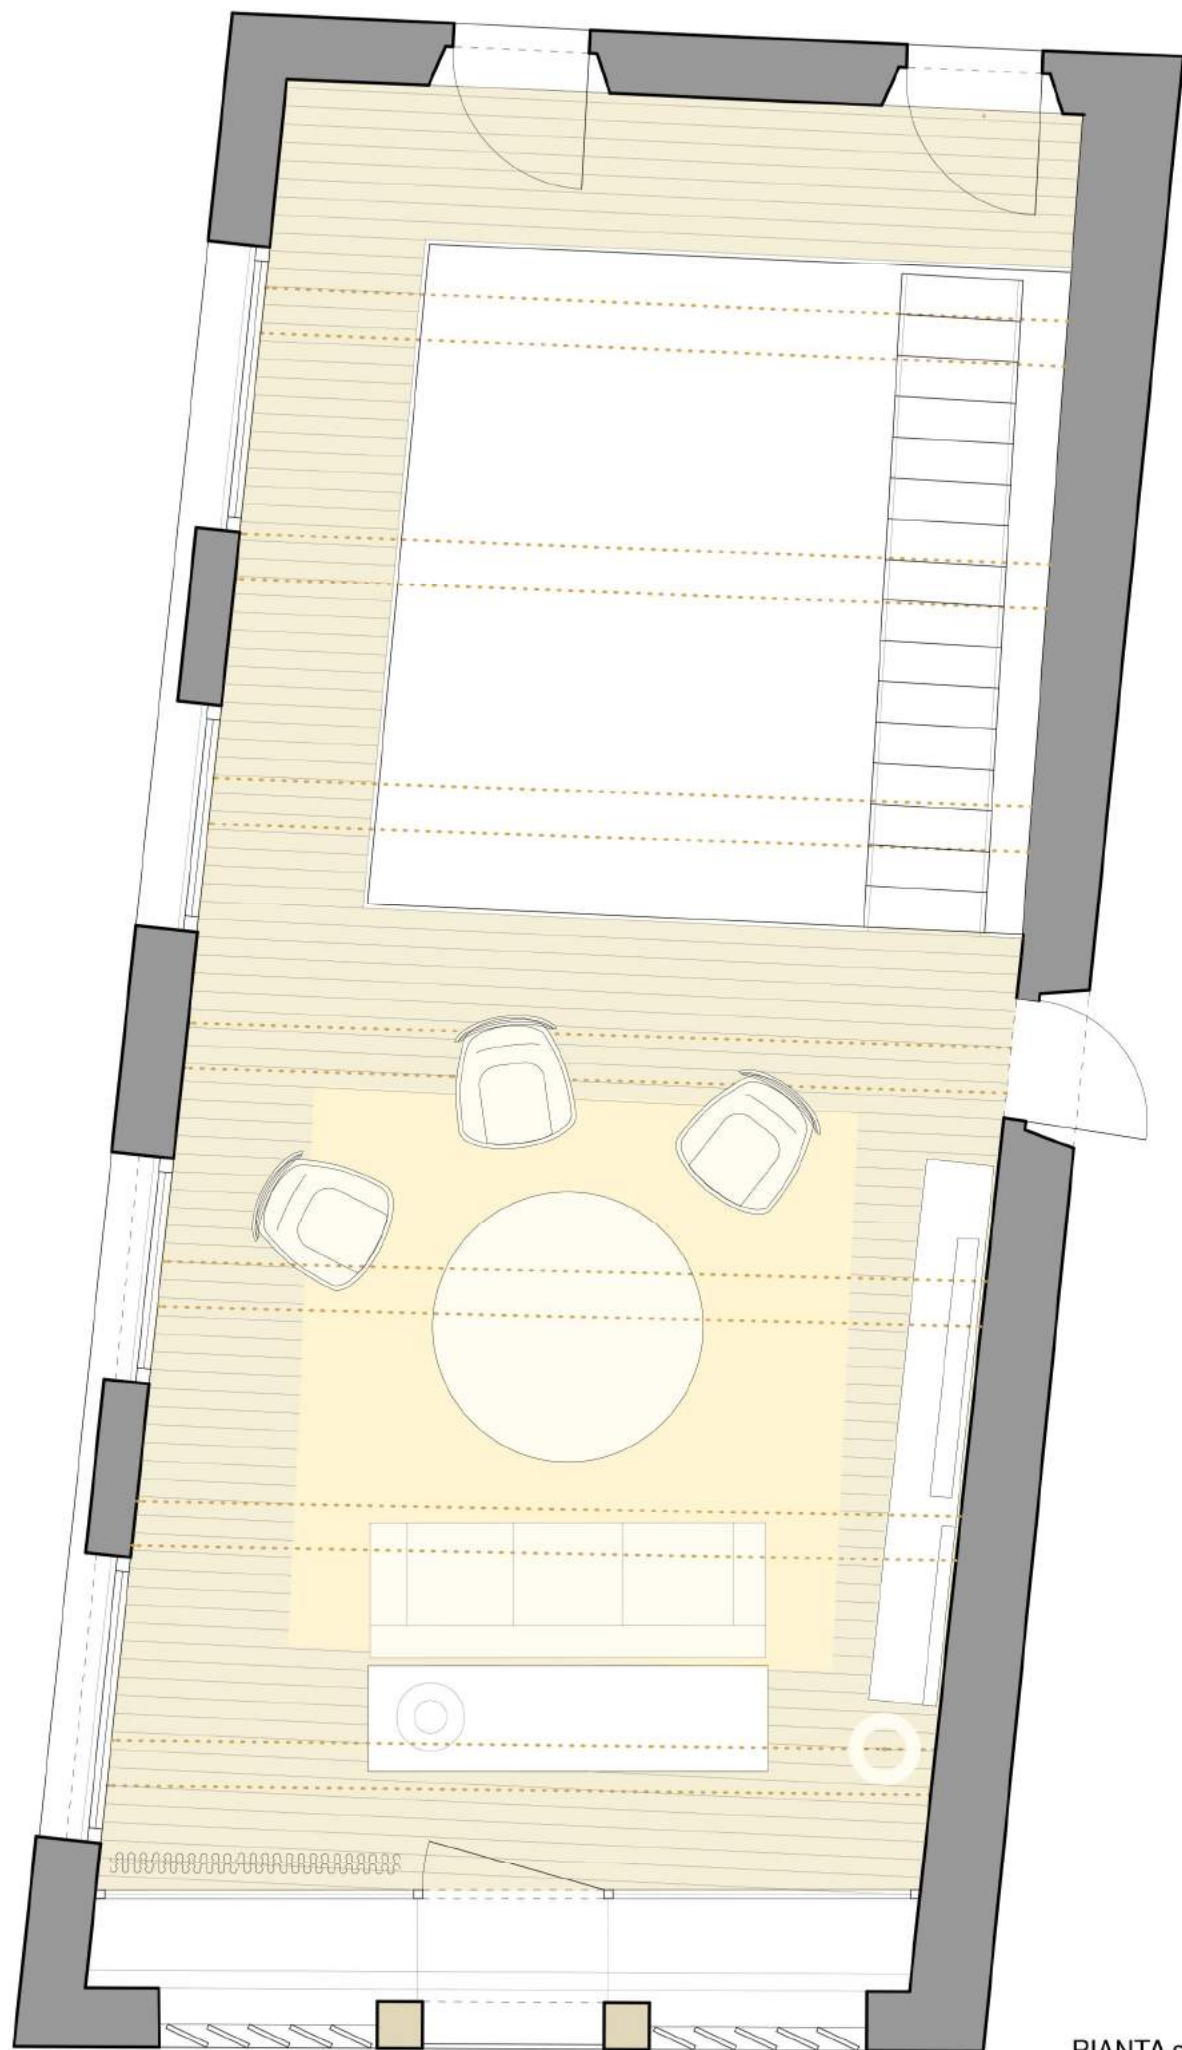

ORIZZONTI - White large

FLOS - Archimoon soft

ORIZZONTI - Tasca large

PIANTA scala 1:50

PORRO - Modern

CASSINA - LWS

CASSINA - LC 3

PIANTA scala 1:50