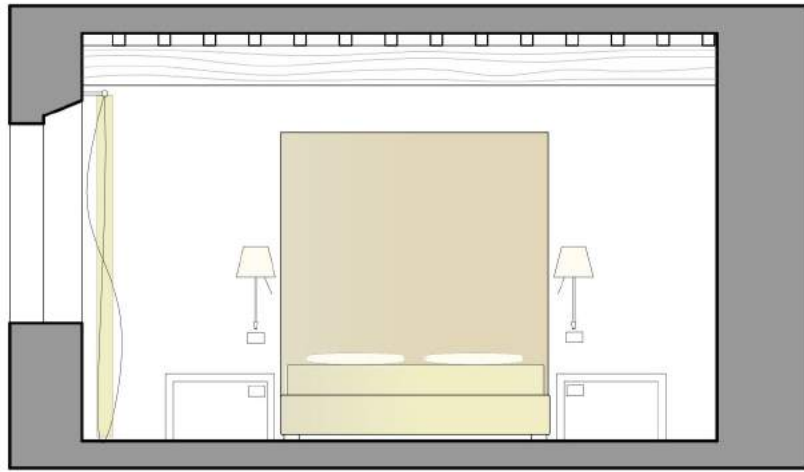

ORIZZONTI - modello "Panarea"

ORIZZONTI - modello "White High"