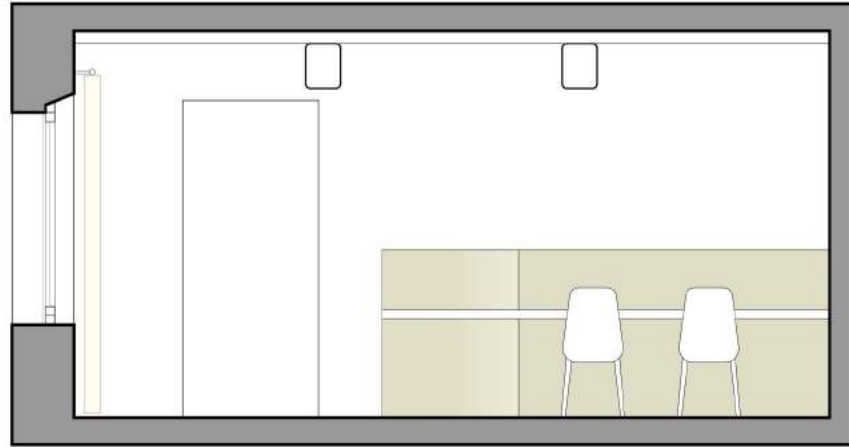

FLEXFORM - Thomas

FLOS - Stilo

KNOLL - Tulip di Saarinen

FLOS - Archimoon soft F/T

MOROSO - Arond the roses

MOROSO - Fjord

PIANTA scala 1:50

ORIZZONTI - Andaman