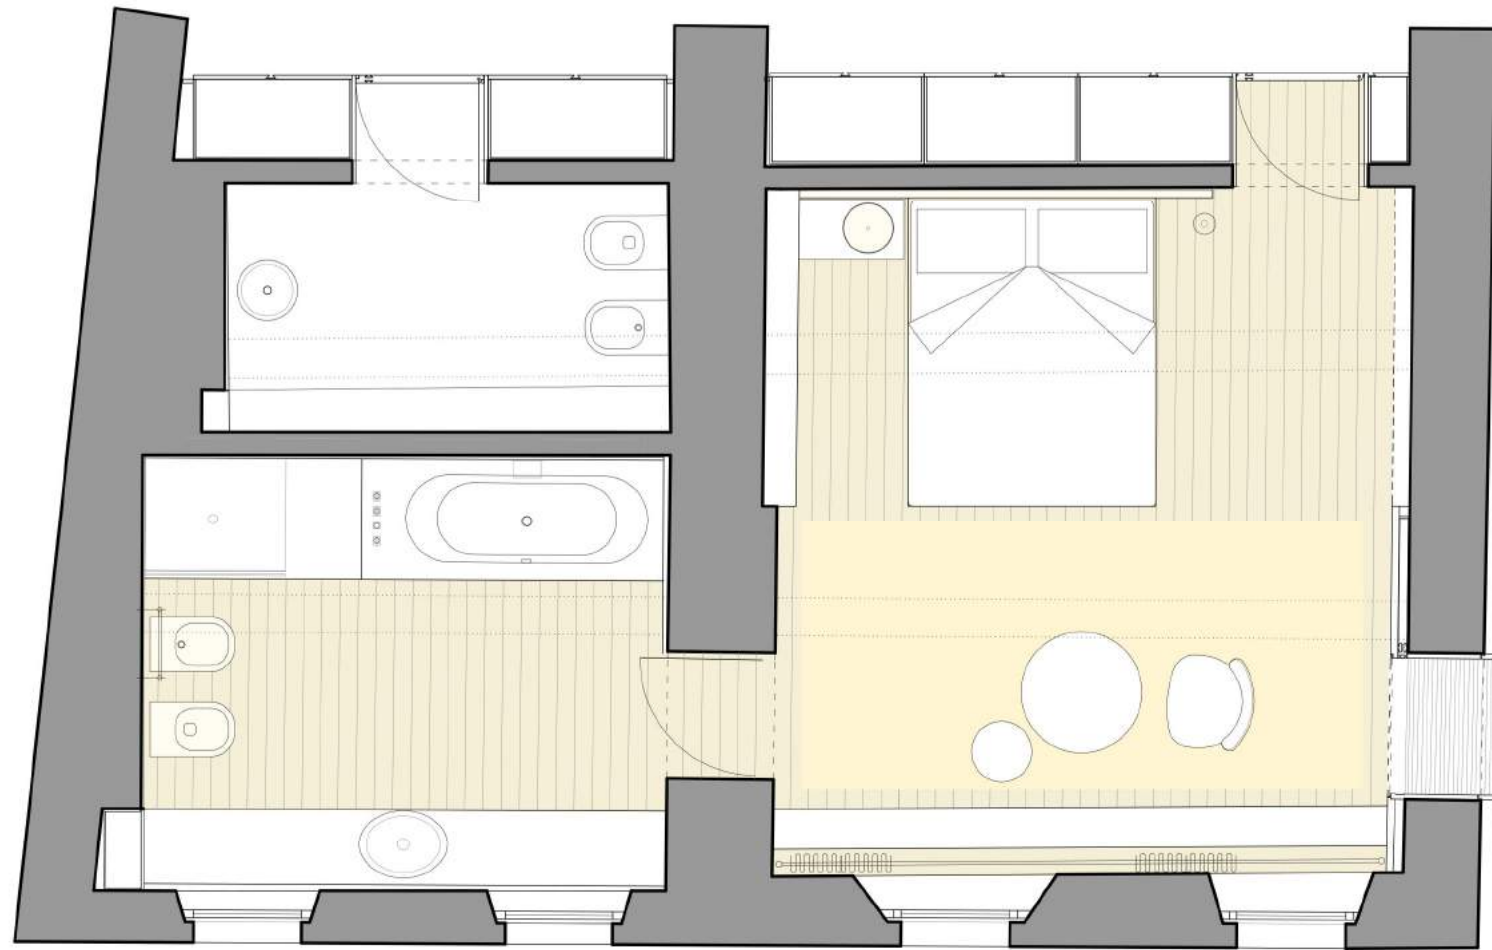

LEMA - n.e.t.

FLOS - Romeo soft

PIANTA scala 1:50