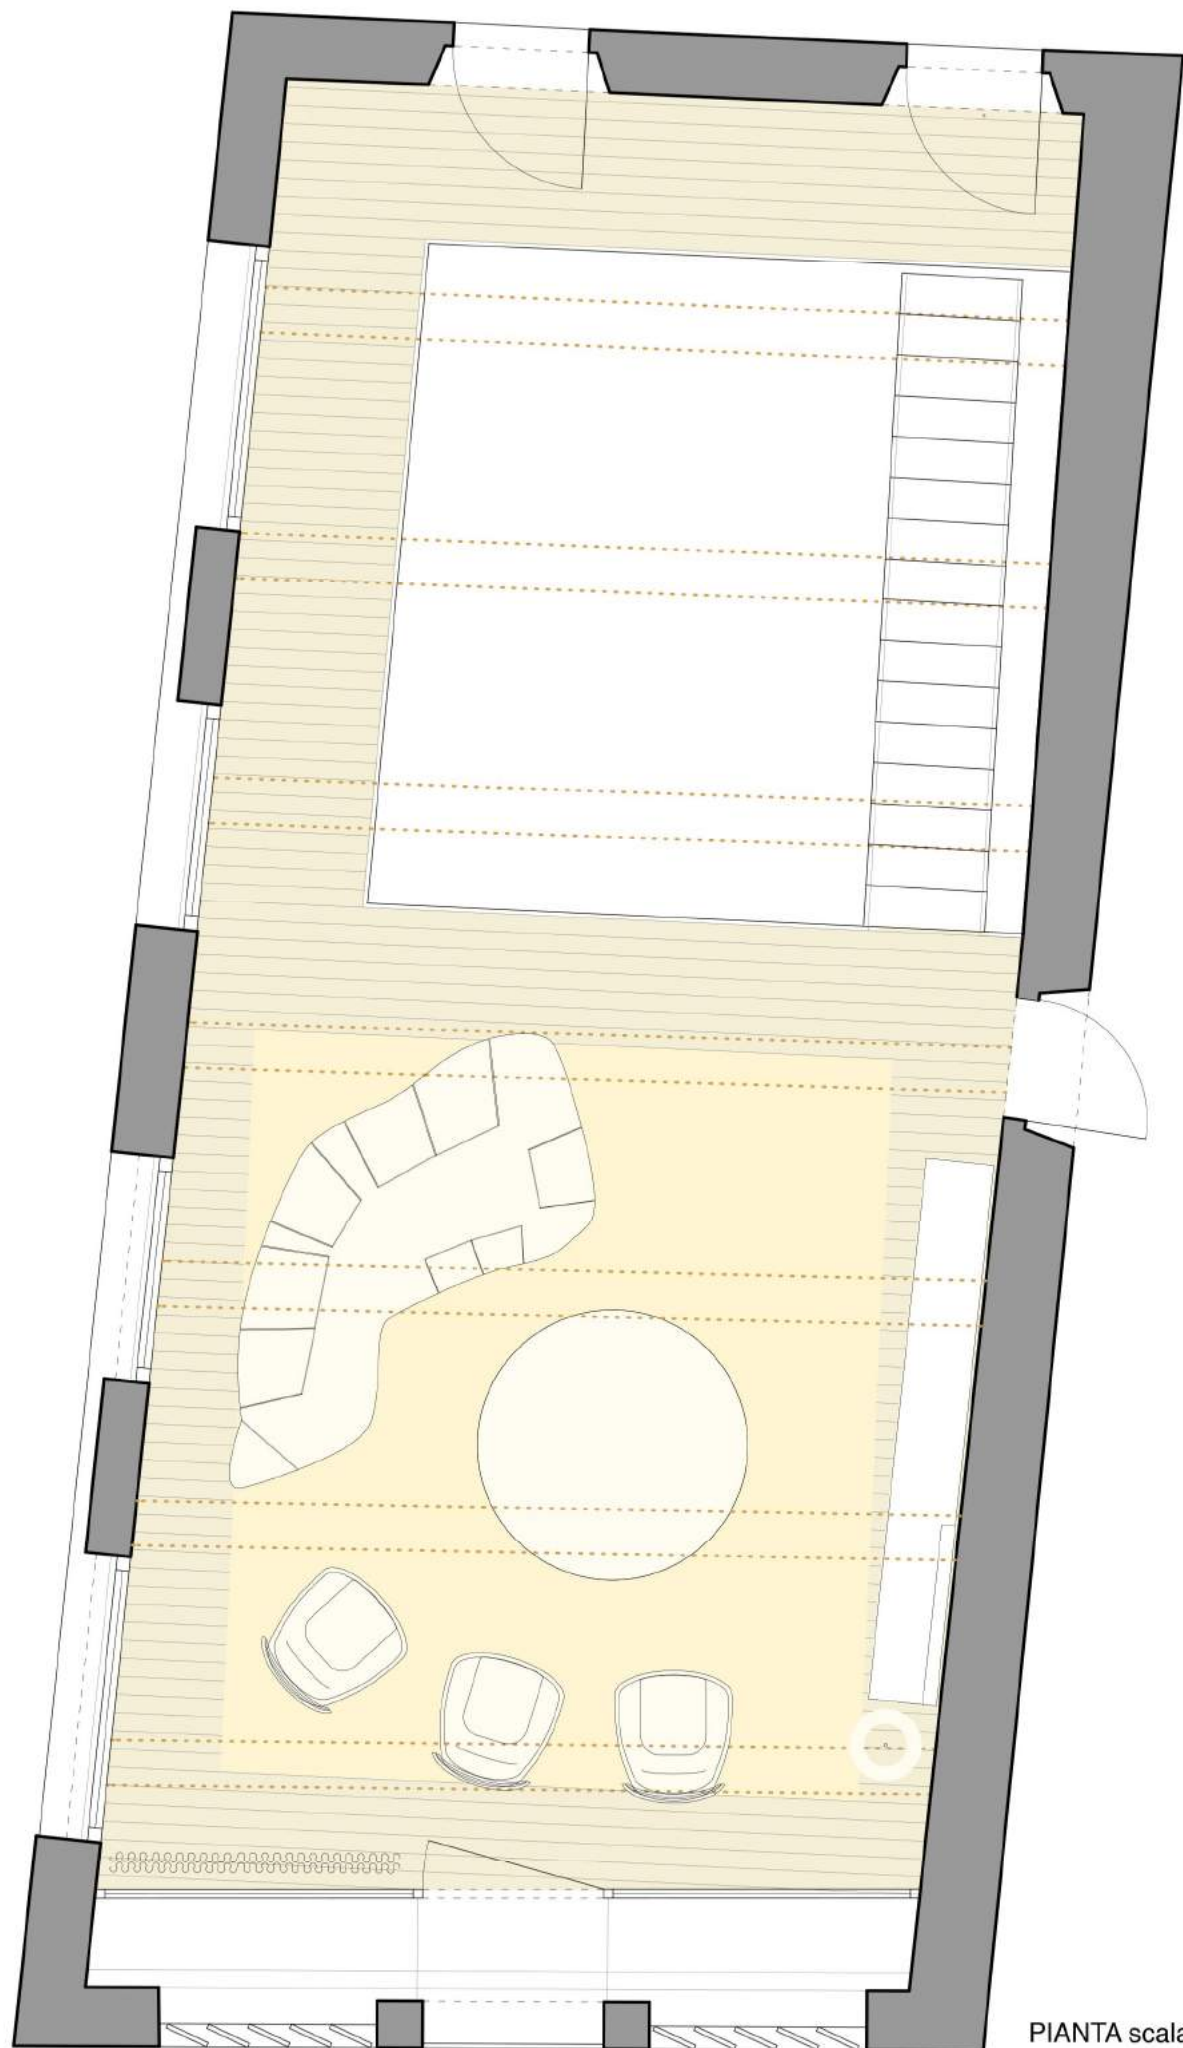

ORIZZONTI - White large

FLOS - Archimoon soft

ORIZZONTI - Tasca large

PIANTA scala 1:50

PORRO - Modern

CASSINA - LWS

CASSINA - LC 3

PIANTA scala 1:50