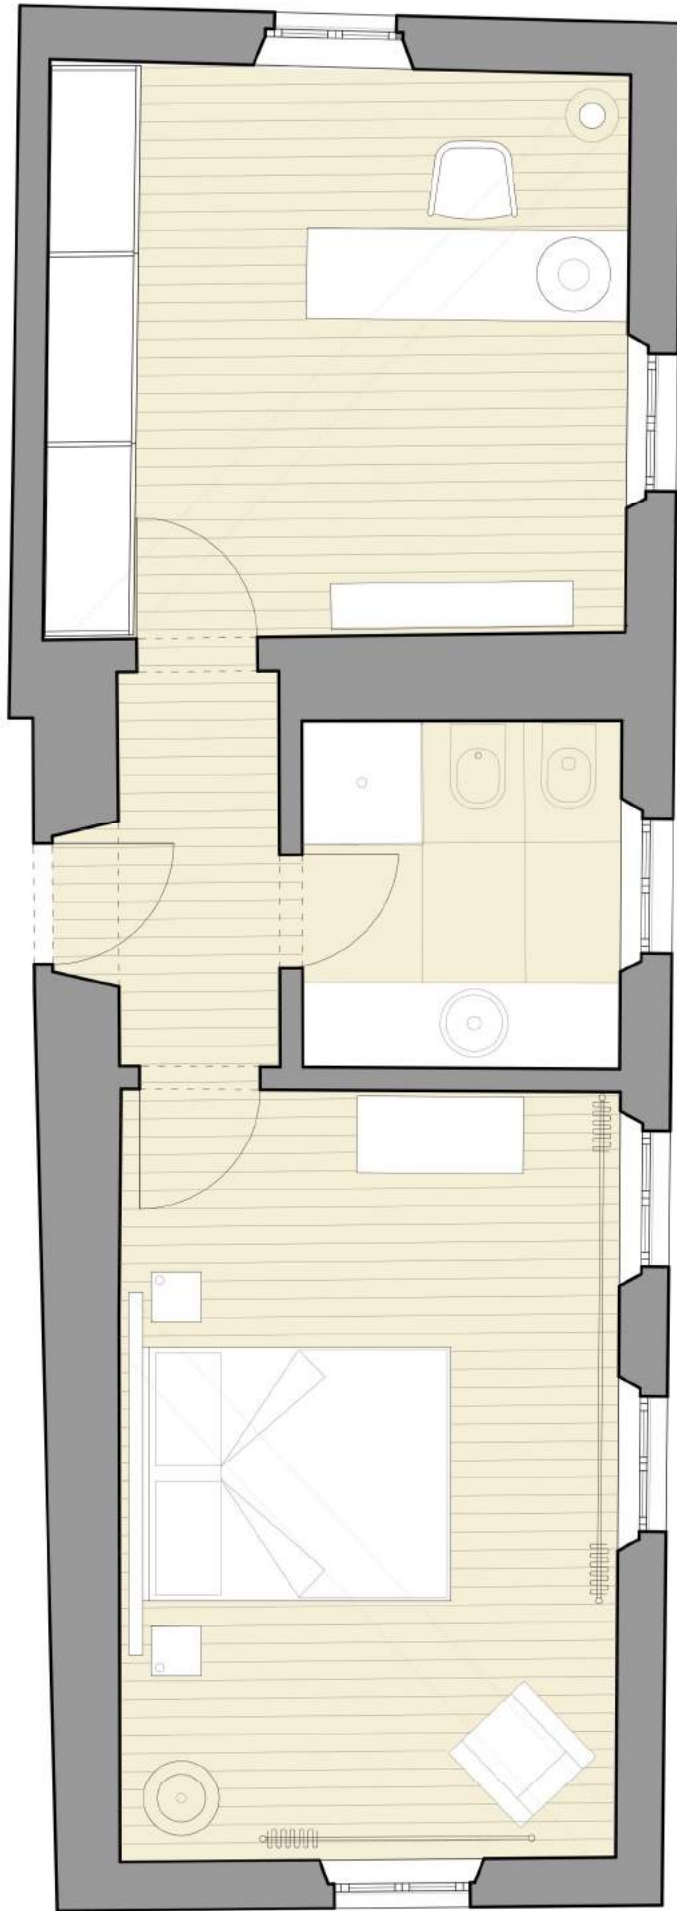

PROSPETTO

PIANTA scala 1:50