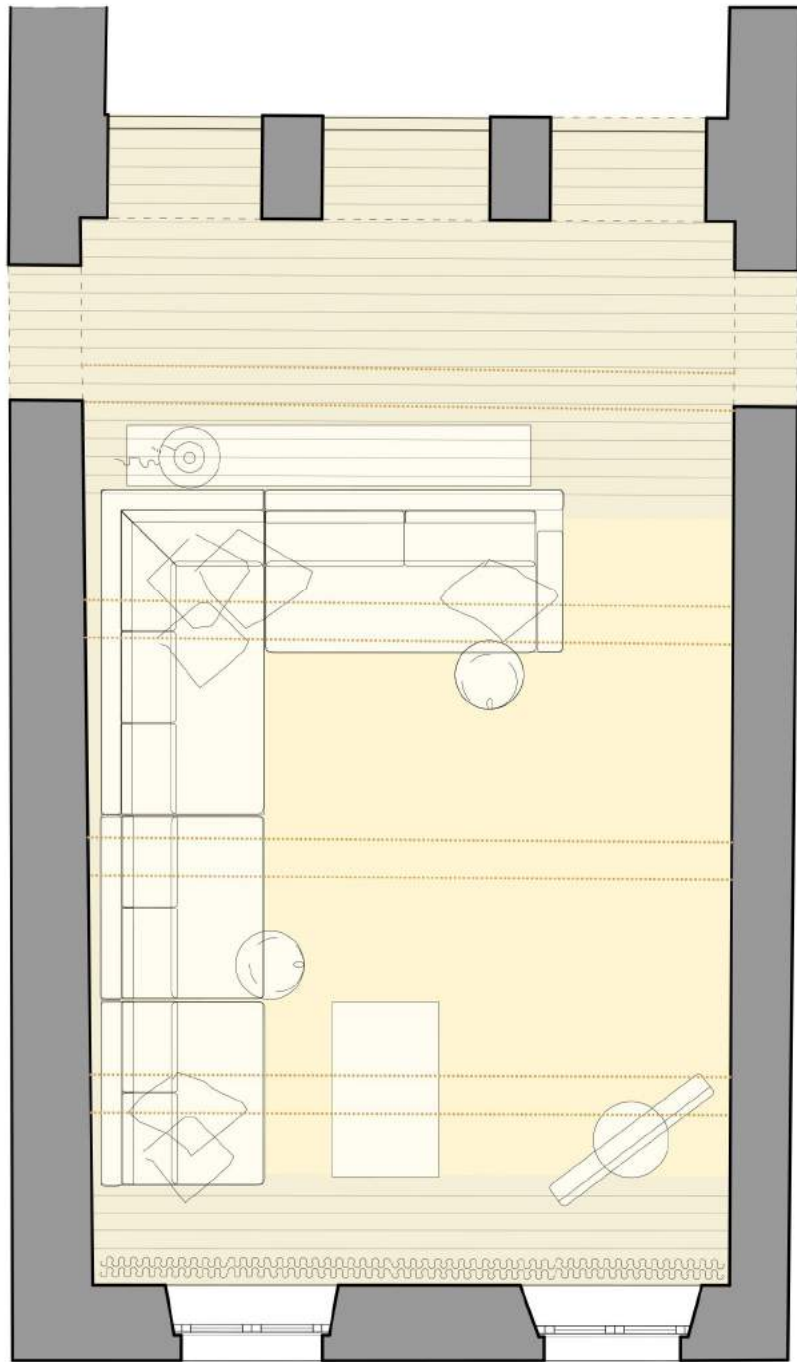

PIANTA scala 1:50