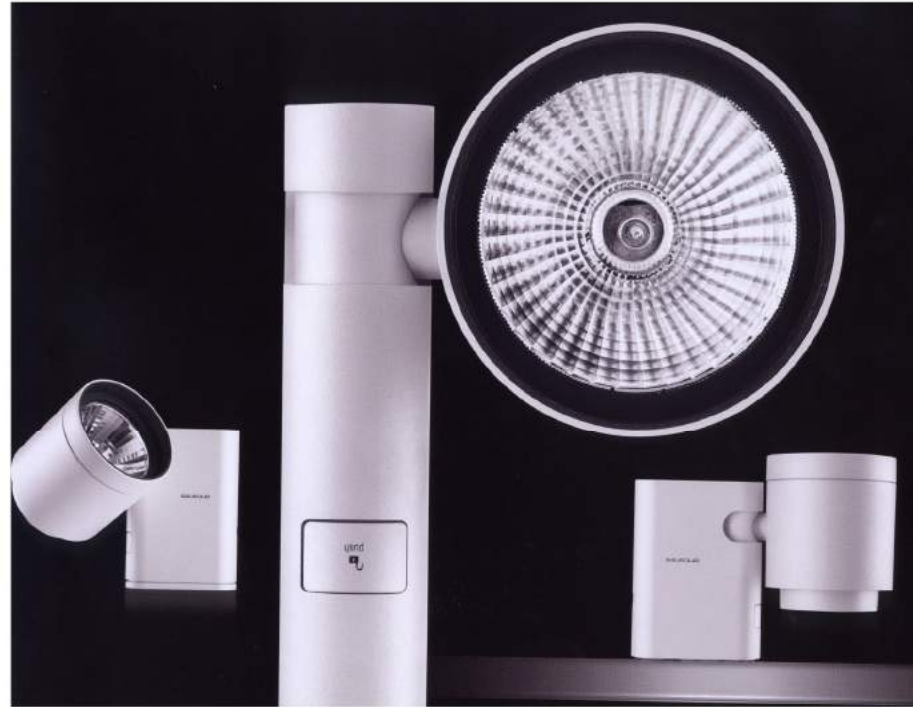

INGO MAURER - Birds

INGO MAURER - Hot Achille

PIANTA scala 1:50

CASSINA - Mister

CASSINA - Mex Cube

FLOS - Pure Spot

PALLUCCO - Papiro

INGO - Mahbruky