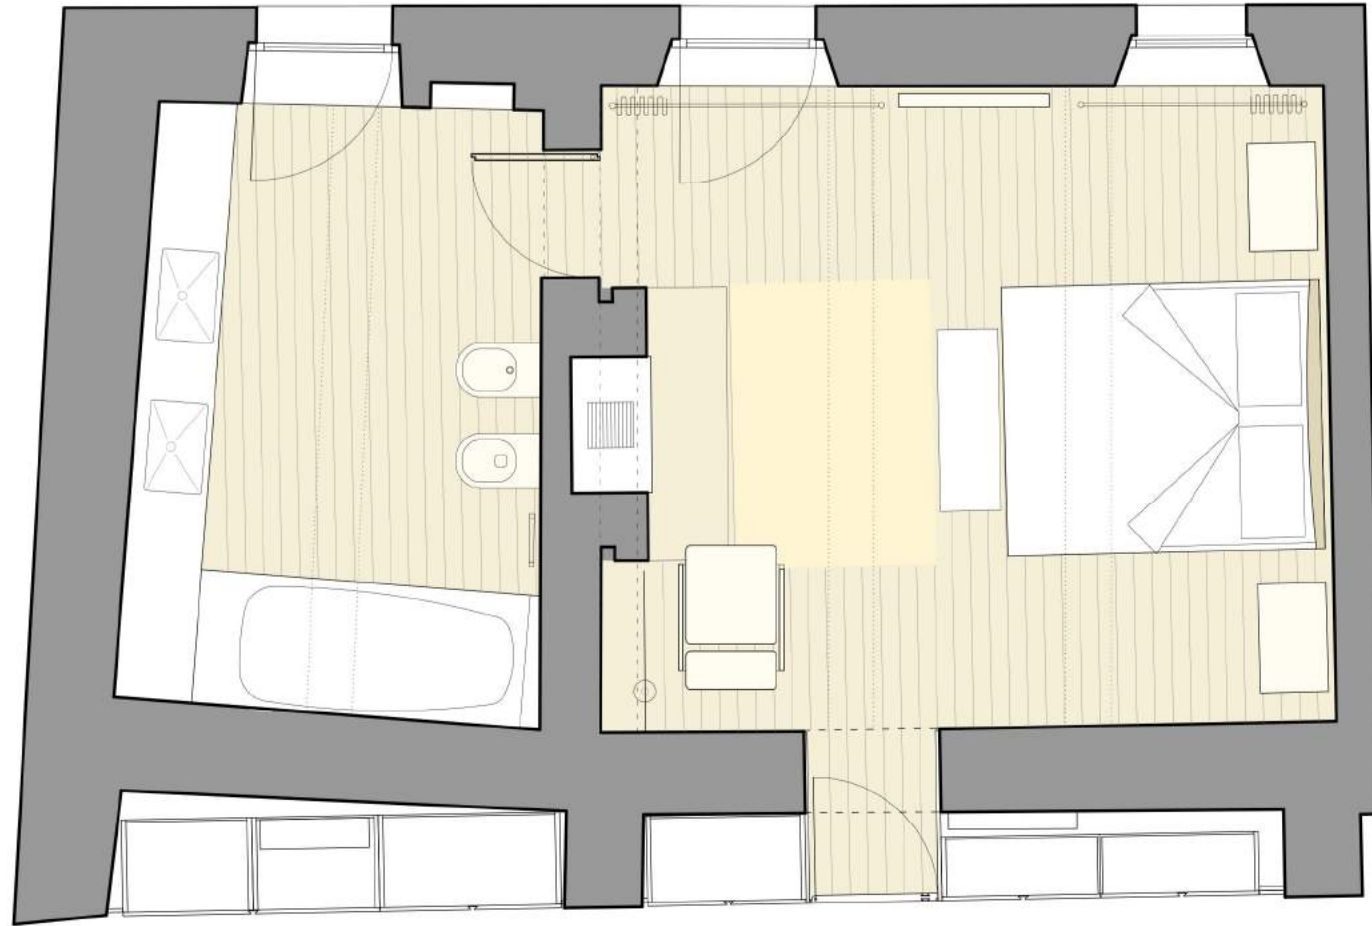

PROSPETTI

KNOLL - Tulip di Saarinen

PIANTA scala 1:50